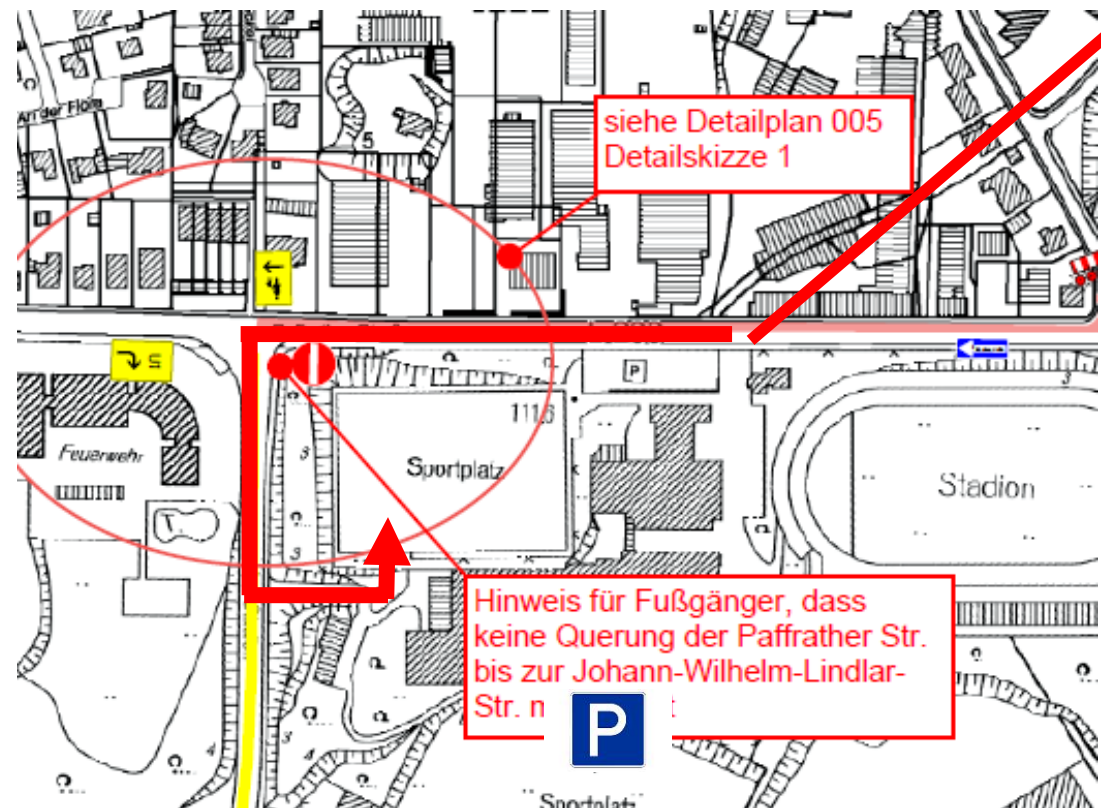

Die Zufahrt zur **Rheinischen Landesturnschule** ist auf Grund von Straßenarbeiten temporär oder für ein paar Tage nicht möglich (genauere Informationen wurden uns leider nicht zur Verfügung gestellt). Bitte folgen Sie der Einbahnstraße bis zur nächsten Kreuzung (Feuerwehr gegenüber) und biegen dort **links** ab. Nach etwa 100 Metern gibt es eine Einfahrt (siehe Foto). **Links** in die Einfahrt abbiegen, dem Weg folgen. Sie gelangen dann auf einen großen Ascheplatz (siehe Foto), auf dem Sie Ihr Fahrzeug abstellen können. Am Ende des Platzes ist eine **Treppe**, über die Sie zum Eingang der Landesturnschule gelangen.

Einfahrt
Belkaw-Arena
gesperrt